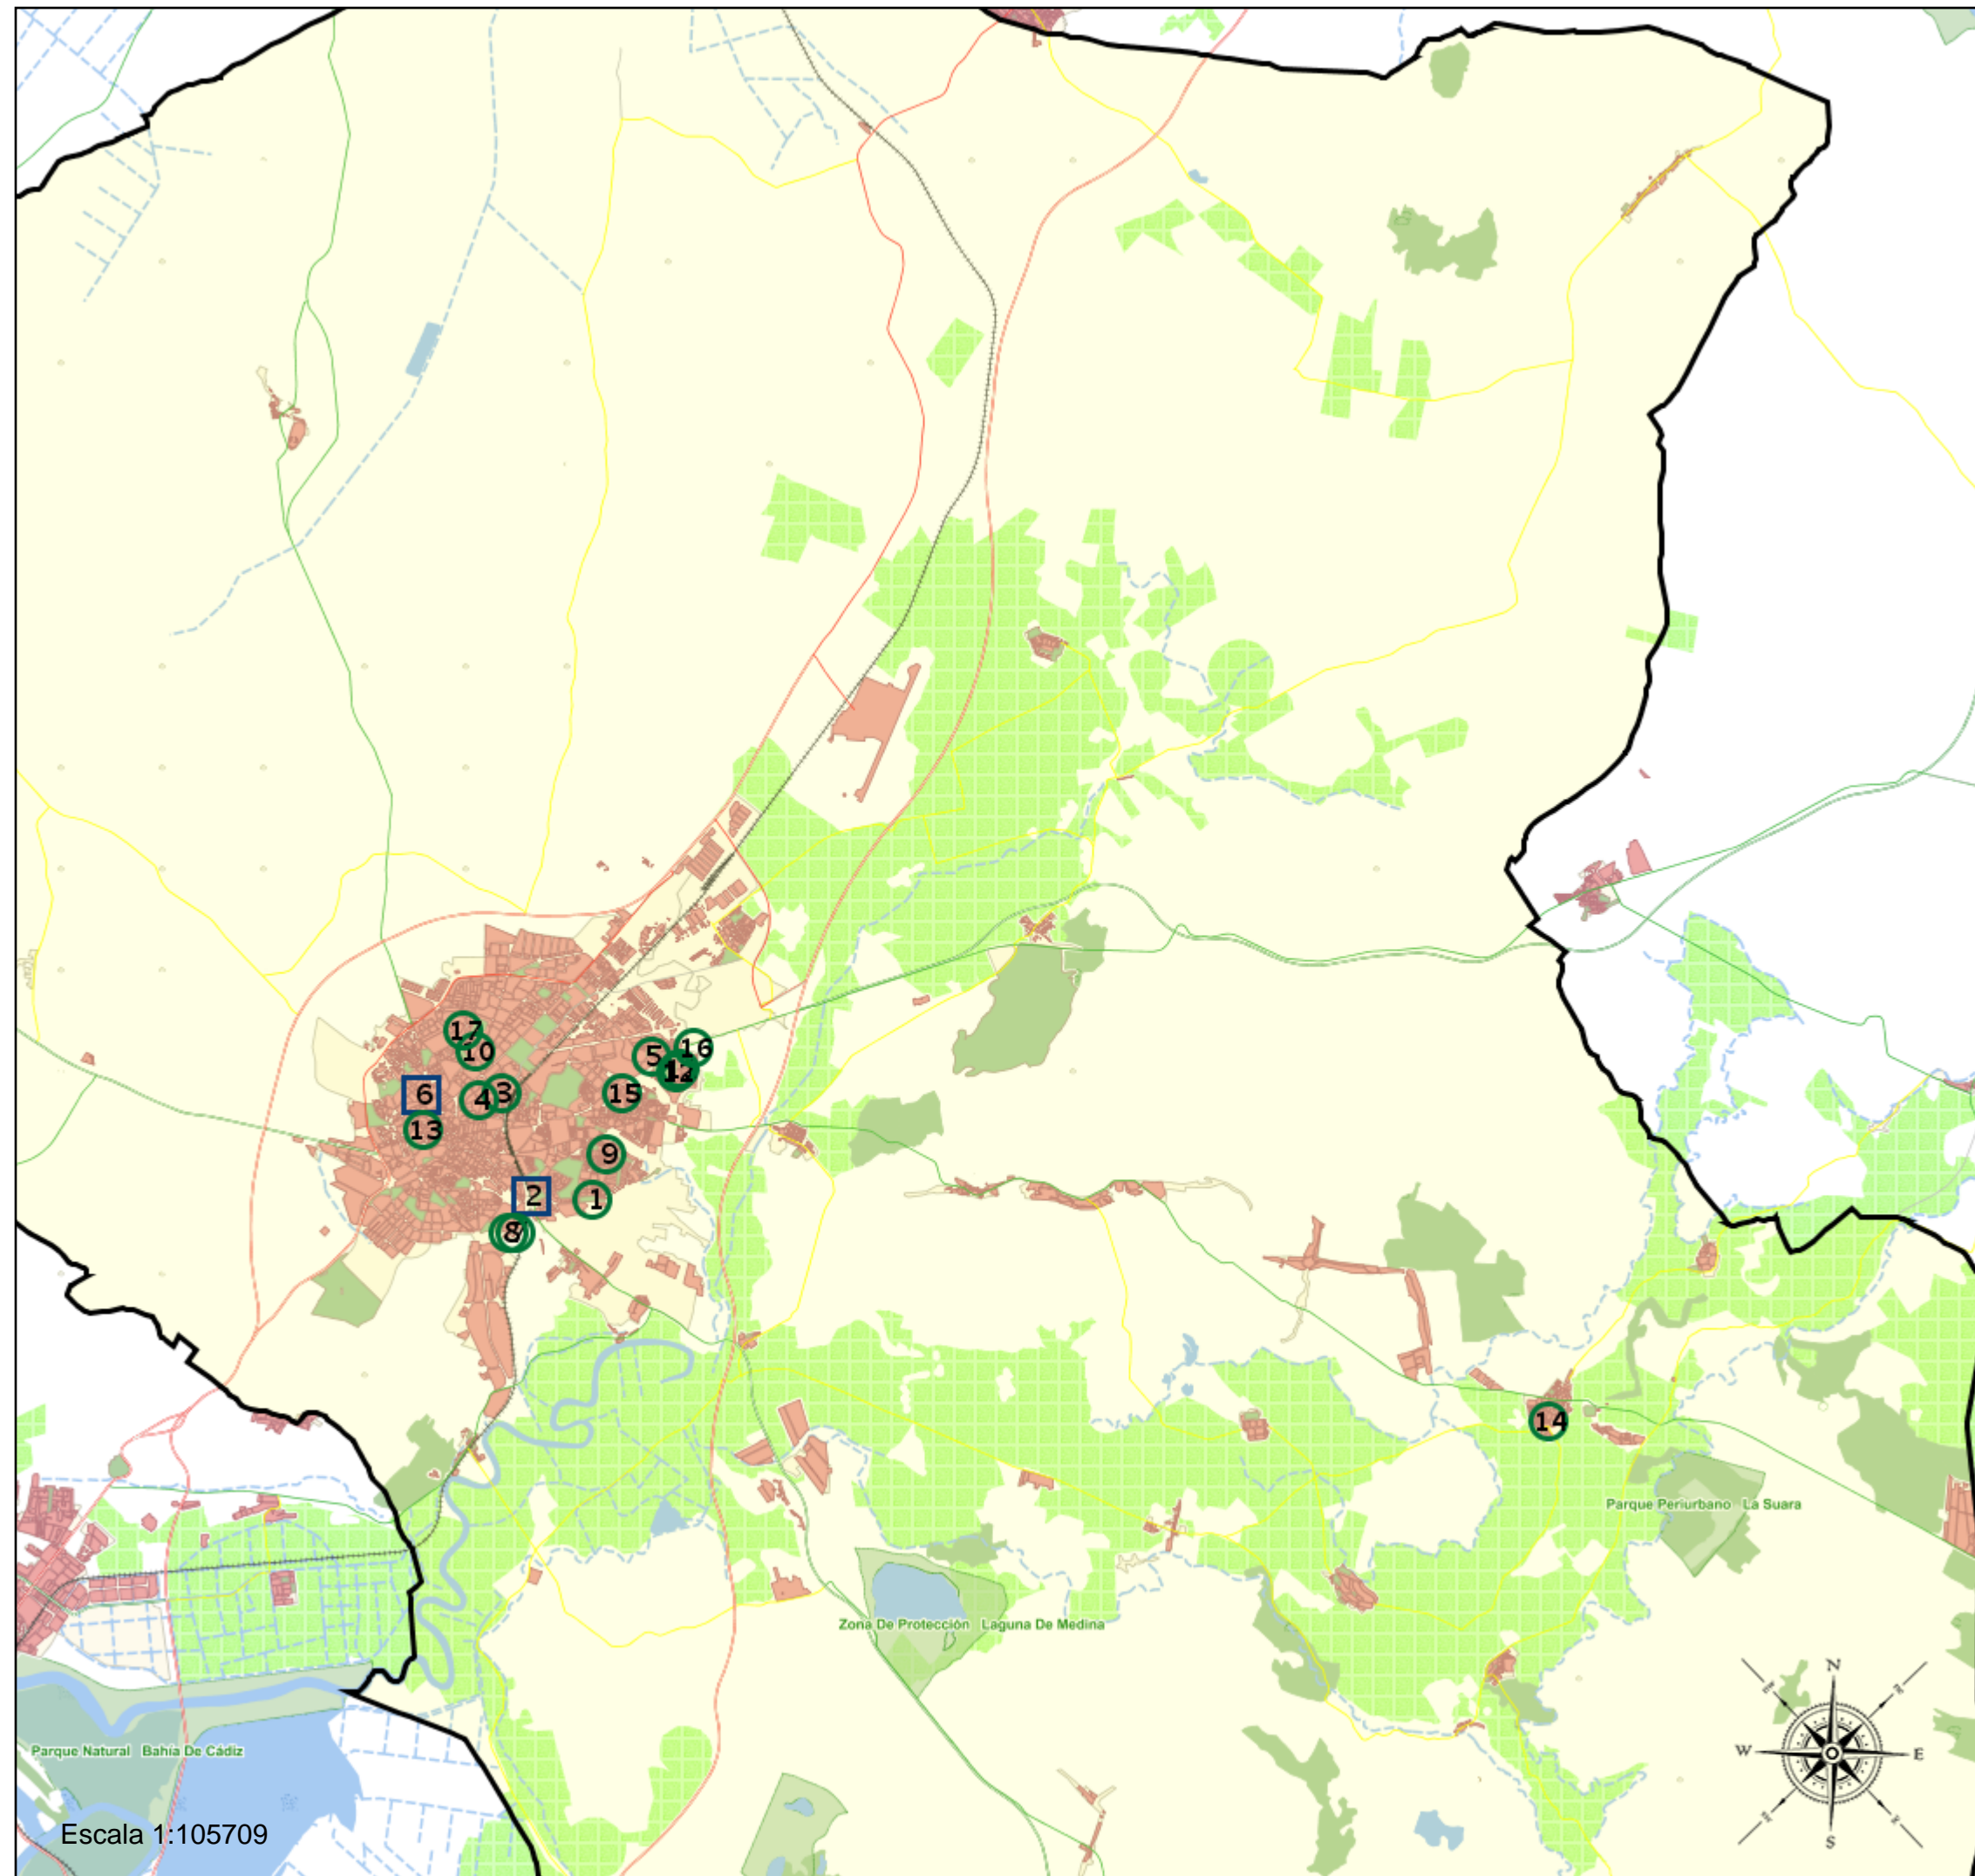

# Área de influencia escolar Jerez de la Frontera

Jerez de la Frontera\_B\_01  
Jerez Bachillerato (Bachillerato)

- (1) 11001890 - I.E.S. Fernando Savater
- (2) 11002754 - C.D.P. Sagrado Corazón de Jesús
- (3) 11003205 - I.E.S. Padre Luis Coloma
- (4) 11003217 - I.E.S. Alvar Núñez
- (5) 11003230 - I.E.S. La Granja
- (6) 11003242 - C.D.P. Manuel Lora Tamayo
- (7) 11007387 - I.E.S. Asta Regia
- (8) 11007922 - I.E.S. Francisco Romero Vargas
- (9) 11008483 - I.E.S. José M. Caballero Bonald
- (10) 11008513 - I.E.S. Andrés Benítez
- (11) 11012267 - I.E.S. Elena García Armada
- (12) 11700160 - I.E.S. Almunia
- (13) 11700172 - I.E.S. Santa Isabel de Hungría
- (14) 11700482 - I.E.S. Vega de Guadalete
- (15) 11700767 - I.E.S. Seritium
- (16) 11701139 - I.E.S. Lola Flores
- (17) 11701140 - I.E.S. Sofía

### Leyenda

- Centros públicos
- Centros concertados